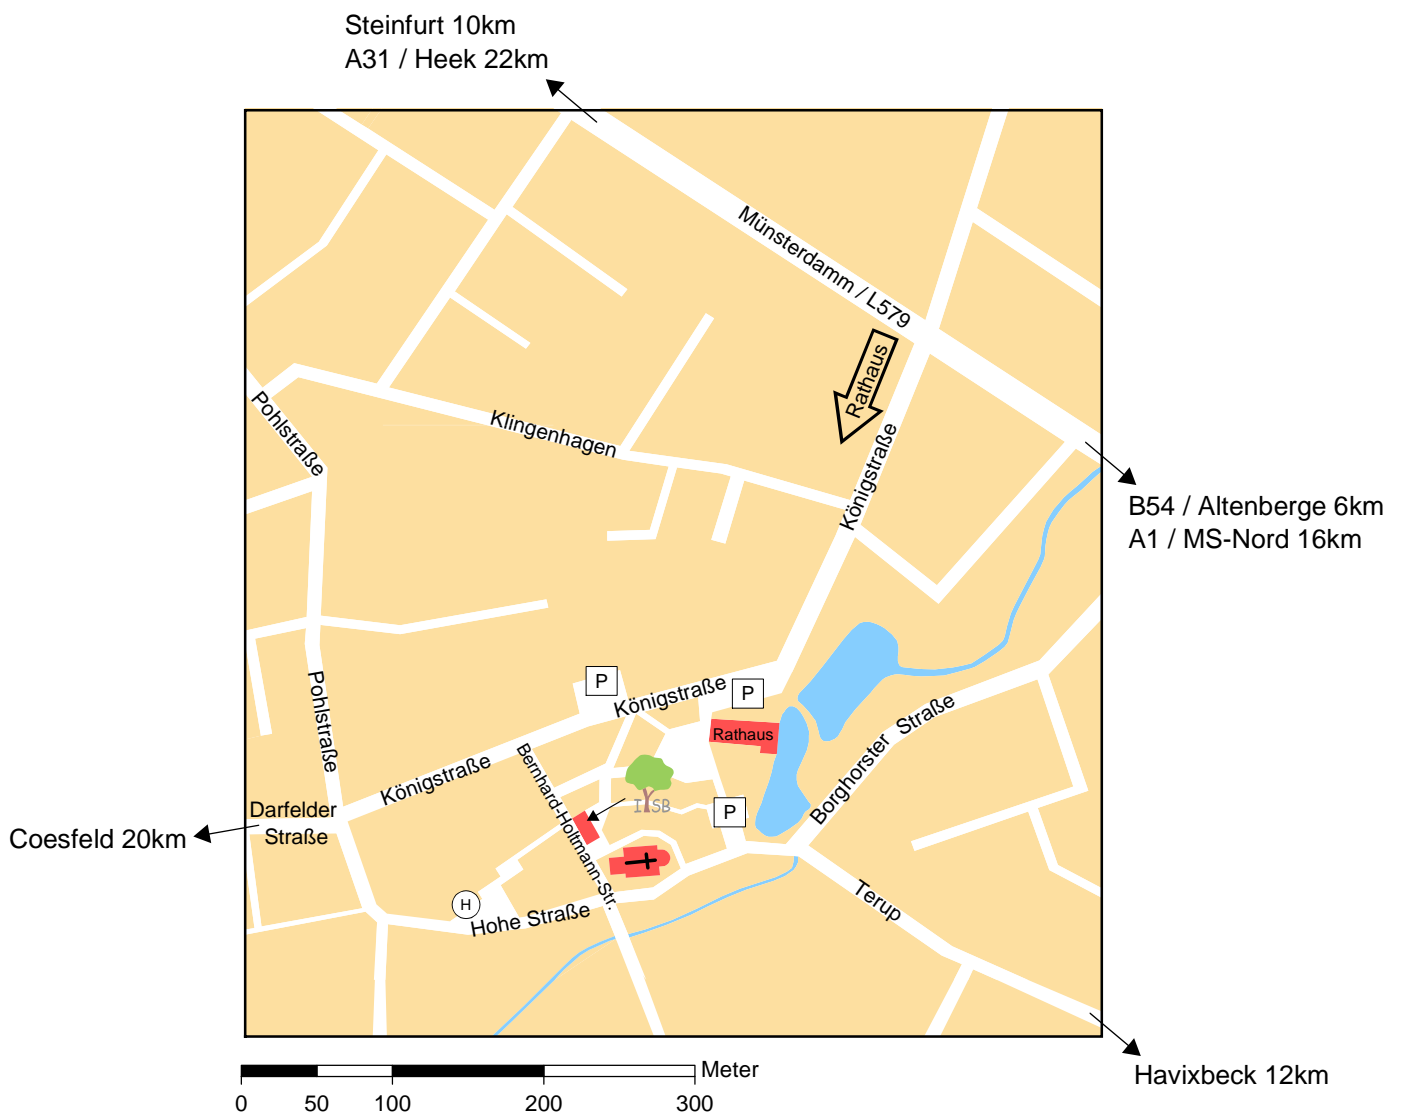

Ingenieur- & Sachverständigenbüro Thomas Baum

Bernhard-Holtmann-Straße 2
48366 Laer, Westf.

Telefon (0 25 54) 61 67
Telefax (0 25 54) 90 23 79

E-Mail mail@isb-baum.de
Internet www.isb-baum.de

Mit dem Pkw von der L579 (Münsterdamm) kommend der Beschilderung "Rathaus" folgen und in die Königstraße abbiegen. Parken für Kurzparker im Bereich der Kirche (Parkscheibe!).

Bei Parkdauer über 2 Stunden bitte ausgeschilderte Parkplätze benutzen!

Öpnv: Schnellbuslinie S70, Haltestelle "Hohe Straße"
(werktags 7:00 bis 20:00 Uhr mind. 1x pro Std. von / nach Münster Hbf. in 30min)

Das Büro befindet sich in unmittelbarer Nähe der Kirche. Eingang nicht von der Bernhard-Holtmann-Str., sondern von der Hausostseite über eine Außentreppe.